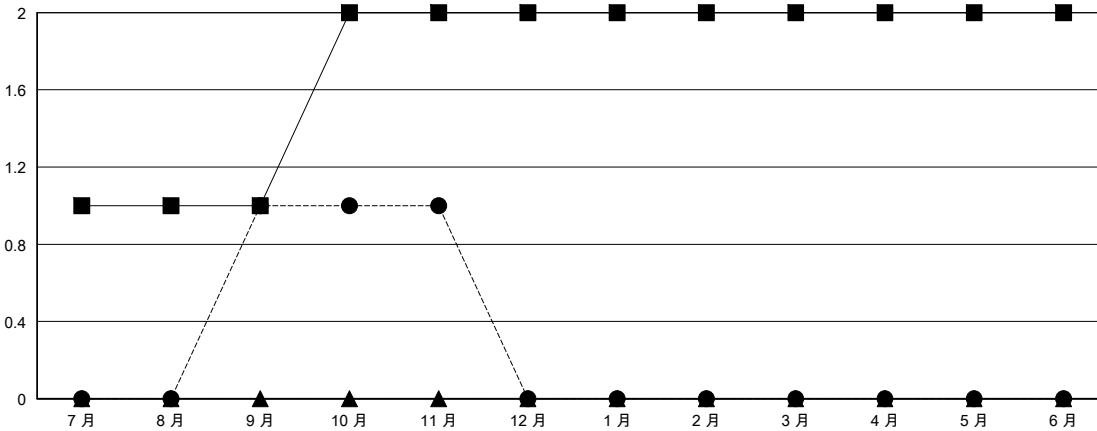

MONTHLY MEMBERSHIP PROGRESS REPORT

District 300E 2

Results as of: 11/30/2023

GMT:

地點 REP OF CHINA

GMT憲章區

分會			
成果 2023-2024			
季	新分會目標	新會	會員流失的分會
7月/8月/9月	1	1	1
10月/11月/12月	1	0	0
1月/2月/3月	0	0	0
4月/5月/6月	0	0	0

位會員@每位須繳			
成果 2023-2024			
季	會員淨增長目標	實際會員增長數	實際退會會員 (包括轉會)
7月/8月/9月	180	286	45
10月/11月/12月	60	15	20
1月/2月/3月	30	0	0
4月/5月/6月	30	0	0

目標與實際新會累積

目標和實際會員累積

已取消的分會: 1

49 CLUBS OF 64 增添1位或以上的新會員

性別分佈

男 1,338 (66.73%)
女 666 (33.22%)