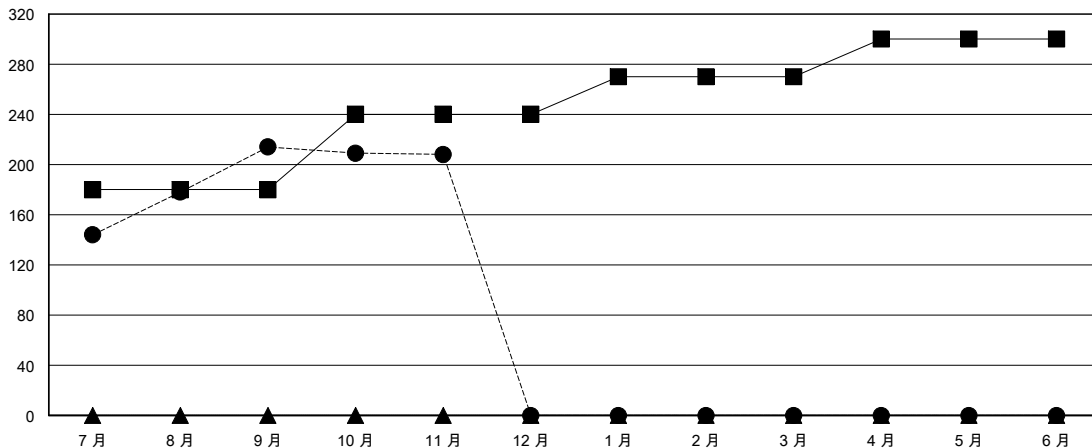

MONTHLY MEMBERSHIP PROGRESS REPORT

District 300E 2

Results as of: 11/30/2023

GMT:

地點 REP OF CHINA

GMT憲章區

分會			
成果 2023-2024			
季	新分會目標	新會	會員流失的分會
7月/8月/9月	1	1	1
10月/11月/12月	1	0	0
1月/2月/3月	0	0	0
4月/5月/6月	0	0	0

位會員@每位須繳			
成果 2023-2024			
季	會員淨增長目標	實際會員增長數	實際退會會員 (包括轉會)
7月/8月/9月	180	286	45
10月/11月/12月	60	15	20
1月/2月/3月	30	0	0
4月/5月/6月	30	0	0

目標與實際新會累積

目標和實際會員累積

已取消的分會: 1

49 CLUBS OF 64 增添1位或以上的新會員

性別分佈

男 1,338 (66.73%)
女 666 (33.22%)